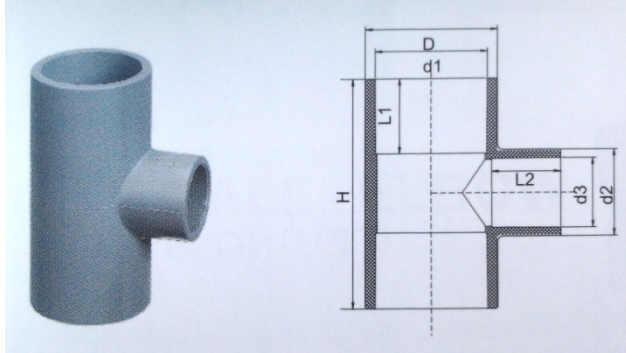

شماره جنس : USE05

▪ زانویی نرینه‌ی رزوه‌ای (MALE THREAD ELBOW)

اندازه اسمی	D	d	d1	L	NPT
1/2"	27.5	21.34	13	19	1/2"

شماره جنس : UST04

▪ رابط T شکل مادینه (FEMALE TEE)

اندازه اسمی	D	d	L	H	NPT
1/2"	27.5	21.34	19	63.3	1/2"
3/4"	33.5	26.67	26	83	3/4"
1"	40.9	33.4	27.5	92.1	1"
1 1/4"	50.1	42.16	29	101.4	1 1/4"
1 1/2"	56.6	48.26	34	117.5	1 1/2"
2"	69	60.33	40	142	2"

شماره جنس : UST01

▪ رابط مستقیم T شکل (STRAIGHT TEE)

اندازه اسمی	D	d	L	H
1/2"	27.9	21.34	19	63.7
3/4"	33.5	26.67	26	83.1
1"	40.8	33.4	27.5	92.1
1 1/4"	50.1	42.16	29	104
1 1/2"	56.6	48.26	34	120
2"	69	60.33	40	143.5
2 1/2"	84.4	73.03	45	168.2
3"	100.9	88.9	48	190
4"	127.3	114.3	54	230.5
6"	183.6	168.3	76.7	332

شماره جنس : USE02

▪ زانویی 90° (90° ELBOW)

اندازه اسمی	D	d	L
1/2"	27.5	21.34	19
3/4"	33.5	26.67	25.6
1"	40.5	33.4	27.5
1 1/4"	50.1	42.16	29
1 1/2"	56.6	48.26	34
2"	69	60.33	40
2 1/2"	84.4	73.03	45
3"	100.9	88.9	48
4"	127.3	114.3	57.5
6"	183.6	168.3	76.7

شماره جنس : US010

▪ درپوش رزوه‌ای (THREAD PLUG)

اندازه اسمی	D	d	NPT	H
1/2"	24	13	1/2"	28
3/4"	31	17.8	3/4"	31
1"	39.2	23	1"	37.5

شماره جنس : USC01

▪ اتصال چند راهه (CROSS)

اندازه اسمی	D	d	L	H
1/2"	27.5	21.34	18.6	25.8
3/4"	33.5	26.67	26	25.8
1"	40.9	33.4	27.5	31.7
1 1/4"	50.1	42.16	29	32.3
1 1/2"	56.6	48.26	34	33.1
2"	69	60.33	40	33.1