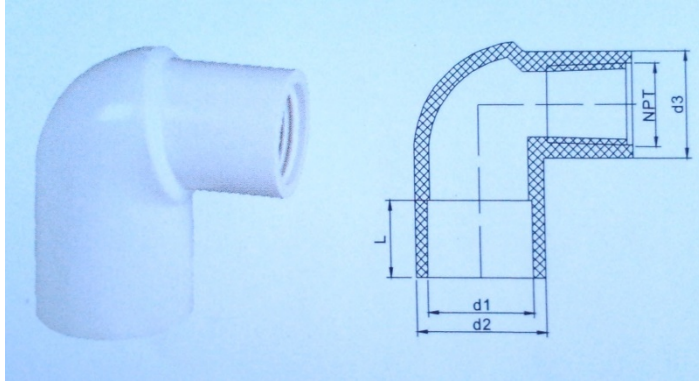

شماره جنس : US005

حلقه‌ی کاهشنده (REDUCING RING)

اندازه اسمی	D	d1	d2	d3	H	L1	L2
3/4" x 1/2"	31.9	21.34	26.67	18.5	32.6	22.4	26
1" x 1/2"	40.3	21.34	33.4	16.3	34.1	22.4	27.2
1" x 3/4"	40.8	26.67	33.4	20.6	34.1	25.8	27.5
1 1/4" x 1/2"	48.8	21.34	42.16	16.3	36	22.4	28.7
1 1/4" x 3/4"	48.9	26.67	42.16	20.6	36	25.8	28.7
1 1/4" x 1"	48.9	33.4	42.16	26.9	36	27.5	28.7
1 1/2" x 1/2"	55.5	21.34	48.26	16.3	40.8	22.4	33.5
1 1/2" x 3/4"	55.5	26.67	48.26	20.6	40.8	25.8	33.5
1 1/2" x 1"	55.5	33.4	48.26	26.9	40.8	27	33.4
1 1/2" x 1 1/4"	56.6	42.16	48.26	41.0	41	29	34
2" x 1/2"	68.4	21.34	60.33	16.3	47.4	22	39.6
2" x 3/4"	68.4	26.67	60.33	20.6	47.4	25.8	39.6
2" x 1"	68.4	33.4	60.33	27.3	47.4	27	39.6
2" x 1 1/4"	68.4	42.16	60.33	35.1	47.4	29	39.6
2" x 1 1/2"	68.4	48.26	60.33	47	47.5	34	39.6
3" x 1 1/2"	108.6	48.26	88.9	43	58	34	50
3" x 2"	104	60.33	88.9	55	58	40	50
4" x 2"	138	60.33	114.3	55	54	40	45
6" x 4"	199	114.3	168.3	108	80	54	69

شماره جنس : US010

▪ درپوش رزوه‌ای (THREAD PLUG)

اندازه اسمی	D	d	NPT	H
1/2"	24	13	1/2"	28
3/4"	31	17.8	3/4"	31
1"	39.2	23	1"	37.5

شماره جنس : USC01

▪ اتصال چند راهه (CROSS)

اندازه اسمی	D	d	L	H
1/2"	27.5	21.34	18.6	25.8
3/4"	33.5	26.67	26	25.8
1"	40.9	33.4	27.5	31.7
1 1/4"	50.1	42.16	29	32.3
1 1/2"	56.6	48.26	34	33.1
2"	69	60.33	40	33.1

شماره جنس : USE04

▪ زانویی مادینه (FEMALE ELBOW)

اندازه اسمی	D	d	L	NPT
1/2"	27.8	21.34	19	1/2"
3/4"	33.8	26.67	26	3/4"
1"	40.9	33.4	27.5	1"
1 1/4"	50.1	42.16	29	1 1/4"
1 1/2"	56.6	48.26	34	1 1/2"
2"	69	60.33	40	2"

شماره جنس : USE06

▪ زانویی مادینه بلند (FEMALE ELBOW LONG)

اندازه اسمی	NPT	d1	d2	d3	L
1/2"	1/2"	27.5	33	19.6	27

شماره جنس : USE07

▪ زانویی مادینه کوتاه (FEMALE ELBOW SHORT)

اندازه اسمی	d1	d2	L	NPT
1/2"	27	33.3	22.3	1/2"