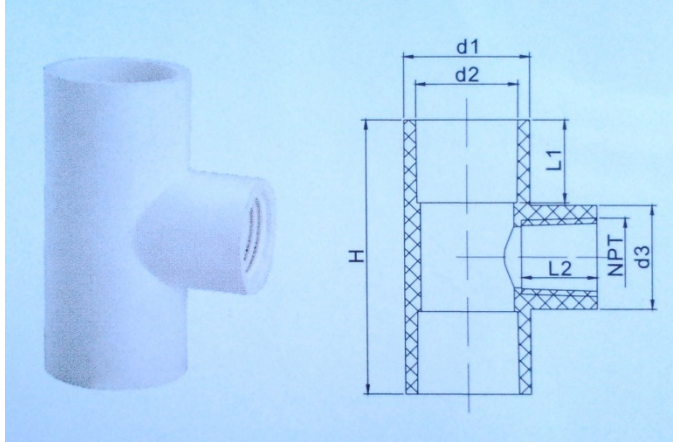

شماره جنس : US010

▪ درپوش رزوه‌ای (THREAD PLUG)

اندازه اسمی	D	d	NPT	H
1/2"	24	13	1/2"	28
3/4"	31	17.8	3/4"	31
1"	39.2	23	1"	37.5

شماره جنس : USC01

▪ اتصال چند راهه (CROSS)

اندازه اسمی	D	d	L	H
1/2"	27.5	21.34	18.6	25.8
3/4"	33.5	26.67	26	25.8
1"	40.9	33.4	27.5	31.7
1 1/4"	50.1	42.16	29	32.3
1 1/2"	56.6	48.26	34	33.1
2"	69	60.33	40	33.1

شماره جنس : USE04

▪ زانویی مادینه (FEMALE ELBOW)

اندازه اسمی	D	d	L	NPT
1/2"	27.8	21.34	19	1/2"
3/4"	33.8	26.67	26	3/4"
1"	40.9	33.4	27.5	1"
1 1/4"	50.1	42.16	29	1 1/4"
1 1/2"	56.6	48.26	34	1 1/2"
2"	69	60.33	40	2"

شماره جنس : USE06

▪ زانویی مادینه بلند (FEMALE ELBOW LONG)

اندازه اسمی	NPT	d1	d2	d3	L
1/2"	1/2"	27.5	33	19.6	27

شماره جنس : USE07

▪ زانویی مادینه کوتاه (FEMALE ELBOW SHORT)

اندازه اسمی	d1	d2	L	NPT
1/2"	27	33.3	22.3	1/2"

شماره جنس : UST06

▪ اتصال T شکل کاهشده مادینه (REDUCING FEMALE TEE)

اندازه اسمی	H	L1	L2	NPT	d1	d2	d3
3/4" x 1/2"	74	22.3	20	1/2"	33.3	27	28

شماره جنس : USF01

درپوش مادینه (FEMALE PLUG)

اندازه اسمی	D	NPT	L	H
3/4"	33.5	3/4"	21.5	25.8
1"	40.9	1"	26.5	31.7
1 1/4"	50.1	1 1/4"	27.1	32.3
1 1/2"	56.6	1 1/2"	27.6	33.1
2"	69	2"	27.6	33.1