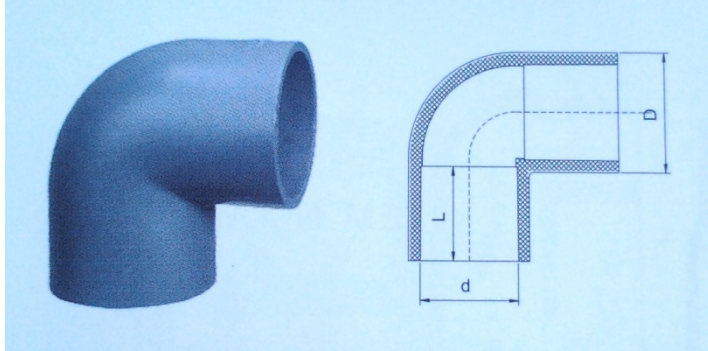

شماره جنس : US012

تبدیل نرینه (MALE ADAPTOR) ▪

اندازه اسمی	D	d1	d2	NPT	H	L
1/2"	27.5	21.34	13	1/2"	40.8	19.7
3/4"	33.4	26.67	18.5	3/4"	43.3	20
1"	41.3	33.4	24	1"	55	29
1 1/4"	50.7	42.16	30.2	1 1/4"	59.9	29.5
1 1/2"	57.2	48.26	35.9	1 1/2"	65.6	34
2"	69.6	60.33	48.6	2"	72.6	40.9
2 1/2"	84.4	73.03	55.5	2 1/2"	82.5	45
3"	100.9	88.9	70.7	3"	94.8	48
4"	127.3	114.3	94.9	4"	103.8	54
6"	183.6	168.3	146.4	6"	131.1	76.7

شماره جنس : USE05

▪ زانویی نرینه‌ی رزوه‌ای (MALE THREAD ELBOW)

اندازه اسمی	D	d	d1	L	NPT
1/2"	27.5	21.34	13	19	1/2"

شماره جنس : UST04

▪ رابط T شکل مادینه (FEMALE TEE)

اندازه اسمی	D	d	L	H	NPT
1/2"	27.5	21.34	19	63.3	1/2"
3/4"	33.5	26.67	26	83	3/4"
1"	40.9	33.4	27.5	92.1	1"
1 1/4"	50.1	42.16	29	101.4	1 1/4"
1 1/2"	56.6	48.26	34	117.5	1 1/2"
2"	69	60.33	40	142	2"

شماره جنس : UST01

▪ رابط مستقیم T شکل (STRAIGHT TEE)

اندازه اسمی	D	d	L	H
1/2"	27.9	21.34	19	63.7
3/4"	33.5	26.67	26	83.1
1"	40.8	33.4	27.5	92.1
1 1/4"	50.1	42.16	29	104
1 1/2"	56.6	48.26	34	120
2"	69	60.33	40	143.5
2 1/2"	84.4	73.03	45	168.2
3"	100.9	88.9	48	190
4"	127.3	114.3	54	230.5
6"	183.6	168.3	76.7	332

شماره جنس : USE02

▪ زانویی 90° (90° ELBOW)

اندازه اسمی	D	d	L
1/2"	27.5	21.34	19
3/4"	33.5	26.67	25.6
1"	40.5	33.4	27.5
1 1/4"	50.1	42.16	29
1 1/2"	56.6	48.26	34
2"	69	60.33	40
2 1/2"	84.4	73.03	45
3"	100.9	88.9	48
4"	127.3	114.3	57.5
6"	183.6	168.3	76.7