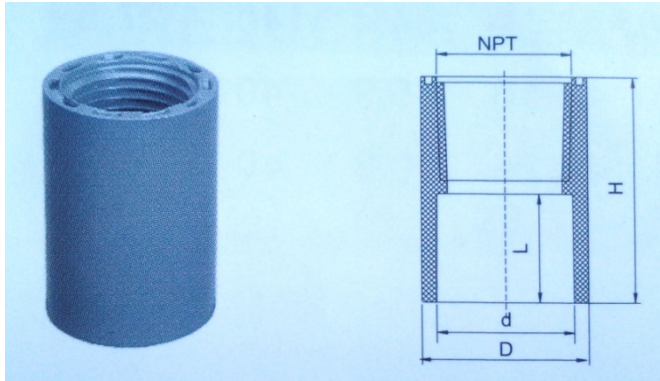

شماره جنس : UST01

▪ رابط مستقیم T شکل (STRAIGHT TEE)

اندازه اسمی	D	d	L	H
1/2"	27.9	21.34	19	63.7
3/4"	33.5	26.67	26	83.1
1"	40.8	33.4	27.5	92.1
1 1/4"	50.1	42.16	29	104
1 1/2"	56.6	48.26	34	120
2"	69	60.33	40	143.5
2 1/2"	84.4	73.03	45	168.2
3"	100.9	88.9	48	190
4"	127.3	114.3	54	230.5
6"	183.6	168.3	76.7	332

شماره جنس : USE02

▪ زانویی 90° (90° ELBOW)

اندازه اسمی	D	d	L
1/2"	27.5	21.34	19
3/4"	33.5	26.67	25.6
1"	40.5	33.4	27.5
1 1/4"	50.1	42.16	29
1 1/2"	56.6	48.26	34
2"	69	60.33	40
2 1/2"	84.4	73.03	45
3"	100.9	88.9	48
4"	127.3	114.3	57.5
6"	183.6	168.3	76.7

شماره جنس : UST02

▪ رابط T شکل کاهنده (REDUCING TEE)

اندازه اسمی	D	d1	d2	d3	L1	L2	H
3/4" × 1/2"	33.8	26.67	28.0	21.34	26	19	77.8
1" × 1/2"	40.9	33.4	27.5	21.34	27.5	19	80.3
1" × 3/4"	40.9	33.4	33.5	26.67	27.5	26	86.0
1 1/4" × 1/2"	50.1	42.16	27.5	21.34	29	19	83.3
1 1/4" × 3/4"	50.1	42.16	33.7	26.67	29	26	88.6
1 1/4" × 1"	50.1	42.16	40.9	33.4	29	27.5	95.6
1 1/2" × 1/2"	56.6	48.26	27.5	21.34	34	19	93.3
1 1/2" × 3/4"	56.6	48.26	33.5	26.67	34	26	99
1 1/2" × 1"	56.6	48.26	40.9	33.4	34	27.5	105.1
1 1/2" × 1 1/4"	56.6	48.26	50.1	42.16	34	29	114
2" × 1/2"	69	60.33	27.5	21.34	40	19	105.3
2" × 3/4"	69	60.33	33.5	26.67	40	26	110.6
2" × 1"	69	60.33	40.9	33.4	40	27.5	117.5
2" × 1 1/4"	69	60.33	50.1	42.16	40	29	125.8
2" × 1 1/2"	69	60.33	56.6	48.26	40	34	131.9