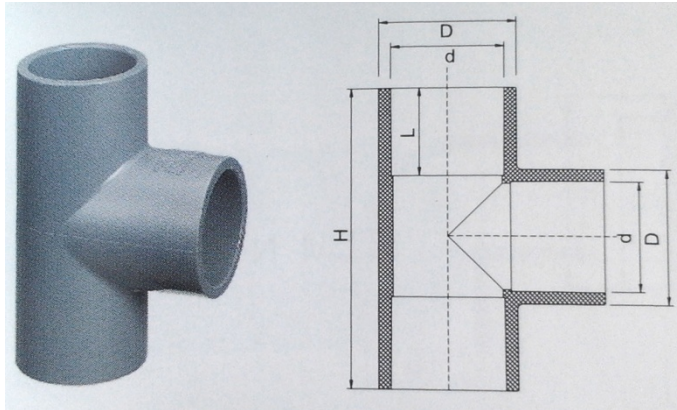

شماره جنس : US012

تبدیل نرینه (MALE ADAPTOR) ▪

اندازه اسمی	D	d1	d2	NPT	H	L
1/2"	27.5	21.34	13	1/2"	40.8	19.7
3/4"	33.4	26.67	18.5	3/4"	43.3	20
1"	41.3	33.4	24	1"	55	29
1 1/4"	50.7	42.16	30.2	1 1/4"	59.9	29.5
1 1/2"	57.2	48.26	35.9	1 1/2"	65.6	34
2"	69.6	60.33	48.6	2"	72.6	40.9
2 1/2"	84.4	73.03	55.5	2 1/2"	82.5	45
3"	100.9	88.9	70.7	3"	94.8	48
4"	127.3	114.3	94.9	4"	103.8	54
6"	183.6	168.3	146.4	6"	131.1	76.7

شماره جنس : USE05

▪ زانویی نرینه‌ی رزوه‌ای (MALE THREAD ELBOW)

اندازه اسمی	D	d	d1	L	NPT
1/2"	27.5	21.34	13	19	1/2"

شماره جنس : UST04

▪ رابط T شکل مادینه (FEMALE TEE)

اندازه اسمی	D	d	L	H	NPT
1/2"	27.5	21.34	19	63.3	1/2"
3/4"	33.5	26.67	26	83	3/4"
1"	40.9	33.4	27.5	92.1	1"
1 1/4"	50.1	42.16	29	101.4	1 1/4"
1 1/2"	56.6	48.26	34	117.5	1 1/2"
2"	69	60.33	40	142	2"

شماره جنس : UST01

▪ رابط مستقیم T شکل (STRAIGHT TEE)

اندازه اسمی	D	d	L	H
1/2"	27.9	21.34	19	63.7
3/4"	33.5	26.67	26	83.1
1"	40.8	33.4	27.5	92.1
1 1/4"	50.1	42.16	29	104
1 1/2"	56.6	48.26	34	120
2"	69	60.33	40	143.5
2 1/2"	84.4	73.03	45	168.2
3"	100.9	88.9	48	190
4"	127.3	114.3	54	230.5
6"	183.6	168.3	76.7	332

شماره جنس : US010

▪ درپوش رزوه‌ای (THREAD PLUG)

اندازه اسمی	D	d	NPT	H
1/2"	24	13	1/2"	28
3/4"	31	17.8	3/4"	31
1"	39.2	23	1"	37.5

شماره جنس : USC01

▪ اتصال چند راهه (CROSS)

اندازه اسمی	D	d	L	H
1/2"	27.5	21.34	18.6	25.8
3/4"	33.5	26.67	26	25.8
1"	40.9	33.4	27.5	31.7
1 1/4"	50.1	42.16	29	32.3
1 1/2"	56.6	48.26	34	33.1
2"	69	60.33	40	33.1