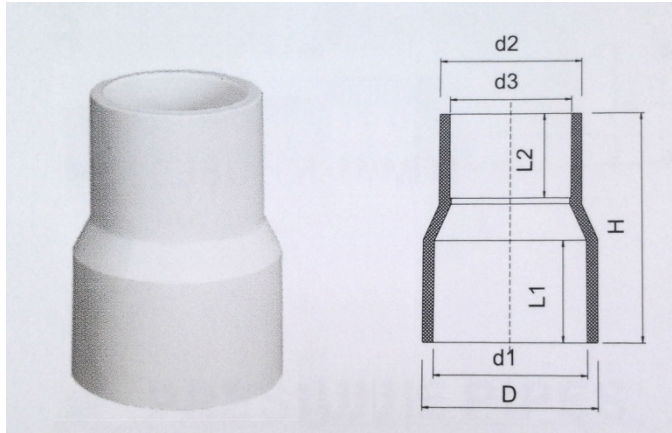

شماره جنس : USE02

▪ زانویی 90° (90° ELBOW)

اندازه اسمی	D	d	L
1/2"	27.5	21.34	19
3/4"	33.5	26.67	25.6
1"	40.5	33.4	27.5
1 1/4"	50.1	42.16	29
1 1/2"	56.6	48.26	34
2"	69	60.33	40
2 1/2"	84.4	73.03	45
3"	100.9	88.9	48
4"	127.3	114.3	57.5
6"	183.6	168.3	76.7

شماره جنس : UST02

▪ رابط T شکل کاهنده (REDUCING TEE)

اندازه اسمی	D	d1	d2	d3	L1	L2	H
3/4" × 1/2"	33.8	26.67	28.0	21.34	26	19	77.8
1" × 1/2"	40.9	33.4	27.5	21.34	27.5	19	80.3
1" × 3/4"	40.9	33.4	33.5	26.67	27.5	26	86.0
1 1/4" × 1/2"	50.1	42.16	27.5	21.34	29	19	83.3
1 1/4" × 3/4"	50.1	42.16	33.7	26.67	29	26	88.6
1 1/4" × 1"	50.1	42.16	40.9	33.4	29	27.5	95.6
1 1/2" × 1/2"	56.6	48.26	27.5	21.34	34	19	93.3
1 1/2" × 3/4"	56.6	48.26	33.5	26.67	34	26	99
1 1/2" × 1"	56.6	48.26	40.9	33.4	34	27.5	105.1
1 1/2" × 1 1/4"	56.6	48.26	50.1	42.16	34	29	114
2" × 1/2"	69	60.33	27.5	21.34	40	19	105.3
2" × 3/4"	69	60.33	33.5	26.67	40	26	110.6
2" × 1"	69	60.33	40.9	33.4	40	27.5	117.5
2" × 1 1/4"	69	60.33	50.1	42.16	40	29	125.8
2" × 1 1/2"	69	60.33	56.6	48.26	40	34	131.9

شماره جنس : US001

▪ تبدیل مادینه (FEMALE ADAPTOR)

اندازه اسمی	D	d	H	L	NPT
1/2"	27.5	21.34	40.4	19	1/2"
3/4"	33.5	26.67	49.9	26	3/4"
1"	40.9	33.4	57.4	27.5	1"
1 1/4"	50.1	42.16	60.4	29	1 1/4"
1 1/2"	56.6	48.26	64.4	34	1 1/2"
2"	69	60.33	71.1	40	2"
2 1/2"	84.4	73.03	82.8	45	2 1/2"
3"	100.9	88.9	95.4	48	3"
4"	127.3	114.3	103.3	54	4"
6"	183.6	168.3	131.1	76.7	6"