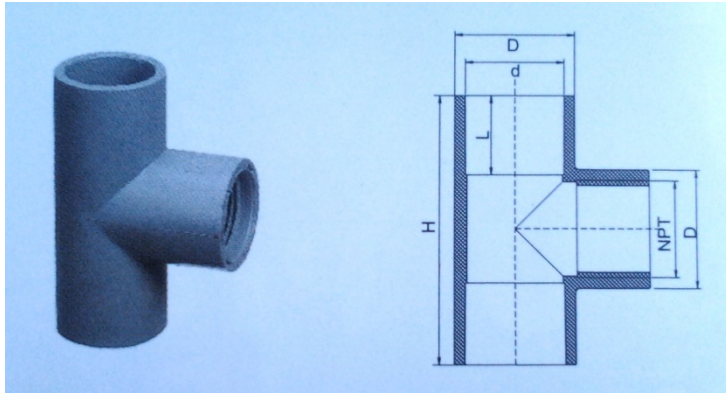

شماره جنس : US003

▪ کوپل (COUPLING)

اندازه اسمی	D	d	H	L
1/2"	27.5	21.34	40.7	19
3/4"	33.5	26.67	55.1	26
1"	40.9	33.4	57.4	27.5
1 1/4"	50.1	42.16	60.4	29
1 1/2"	56.6	48.26	70.4	34
2"	69	60.33	82.4	40
2 1/2"	84.4	73.03	94.8	45
3"	100.9	88.9	100.8	48
4"	127.3	114.3	112.8	54
6"	183.6	168.3	159.8	76.7

شماره جنس : US012

تبدیل نرینه (MALE ADAPTOR) ▪

اندازه اسمی	D	d1	d2	NPT	H	L
1/2"	27.5	21.34	13	1/2"	40.8	19.7
3/4"	33.4	26.67	18.5	3/4"	43.3	20
1"	41.3	33.4	24	1"	55	29
1 1/4"	50.7	42.16	30.2	1 1/4"	59.9	29.5
1 1/2"	57.2	48.26	35.9	1 1/2"	65.6	34
2"	69.6	60.33	48.6	2"	72.6	40.9
2 1/2"	84.4	73.03	55.5	2 1/2"	82.5	45
3"	100.9	88.9	70.7	3"	94.8	48
4"	127.3	114.3	94.9	4"	103.8	54
6"	183.6	168.3	146.4	6"	131.1	76.7

شماره جنس : USE05

▪ زانویی نرینه‌ی رزوه‌ای (MALE THREAD ELBOW)

اندازه اسمی	D	d	d1	L	NPT
1/2"	27.5	21.34	13	19	1/2"

شماره جنس : UST04

▪ رابط T شکل مادینه (FEMALE TEE)

اندازه اسمی	D	d	L	H	NPT
1/2"	27.5	21.34	19	63.3	1/2"
3/4"	33.5	26.67	26	83	3/4"
1"	40.9	33.4	27.5	92.1	1"
1 1/4"	50.1	42.16	29	101.4	1 1/4"
1 1/2"	56.6	48.26	34	117.5	1 1/2"
2"	69	60.33	40	142	2"

شماره جنس : UST01

▪ رابط مستقیم T شکل (STRAIGHT TEE)

اندازه اسمی	D	d	L	H
1/2"	27.9	21.34	19	63.7
3/4"	33.5	26.67	26	83.1
1"	40.8	33.4	27.5	92.1
1 1/4"	50.1	42.16	29	104
1 1/2"	56.6	48.26	34	120
2"	69	60.33	40	143.5
2 1/2"	84.4	73.03	45	168.2
3"	100.9	88.9	48	190
4"	127.3	114.3	54	230.5
6"	183.6	168.3	76.7	332