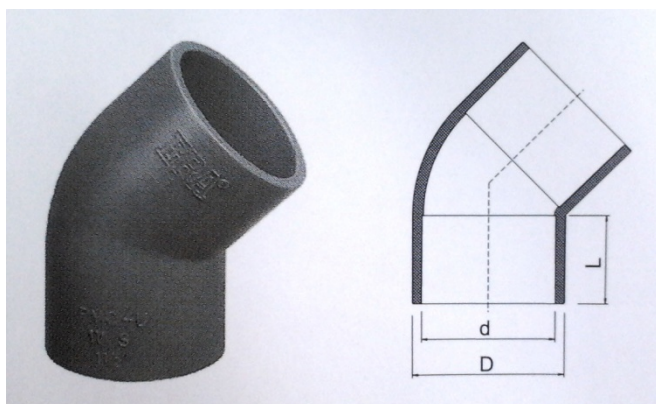

شماره جنس : US001

▪ لوله‌های تحت فشار (PRESSURE PIPES)

اندازه اسمی	قطر خارجی	ضخامت دیواره
1/2"	21.34	2.77
3/4"	26.67	2.87
1"	33.4	3.38
1 1/4"	42.16	3.56
1 1/2"	48.26	3.68
2"	60.33	3.91
2 1/2"	73.03	5.16
3"	88.9	5.49
4"	114.3	6.02
6"	168.3	7.11

شماره جنس : USE01

▪ زانویی 45° (45° ELBOW)

اندازه اسمی	D	d	L
1/2"	27.5	21.34	19
3/4"	33.5	26.67	24.1
1"	40.8	33.4	27.5
1 1/4"	50.1	42.16	29
1 1/2"	56.6	48.26	34
2"	69	60.33	40
2 1/2"	84.4	73.03	45
3"	100.9	88.9	48
4"	127.3	114.3	54
6"	183.6	168.3	76.7

شماره جنس : US003

▪ کوپل (COUPLING)

اندازه اسمی	D	d	H	L
1/2"	27.5	21.34	40.7	19
3/4"	33.5	26.67	55.1	26
1"	40.9	33.4	57.4	27.5
1 1/4"	50.1	42.16	60.4	29
1 1/2"	56.6	48.26	70.4	34
2"	69	60.33	82.4	40
2 1/2"	84.4	73.03	94.8	45
3"	100.9	88.9	100.8	48
4"	127.3	114.3	112.8	54
6"	183.6	168.3	159.8	76.7

شماره جنس : US012

تبدیل نرینه (MALE ADAPTOR) ▪

اندازه اسمی	D	d1	d2	NPT	H	L
1/2"	27.5	21.34	13	1/2"	40.8	19.7
3/4"	33.4	26.67	18.5	3/4"	43.3	20
1"	41.3	33.4	24	1"	55	29
1 1/4"	50.7	42.16	30.2	1 1/4"	59.9	29.5
1 1/2"	57.2	48.26	35.9	1 1/2"	65.6	34
2"	69.6	60.33	48.6	2"	72.6	40.9
2 1/2"	84.4	73.03	55.5	2 1/2"	82.5	45
3"	100.9	88.9	70.7	3"	94.8	48
4"	127.3	114.3	94.9	4"	103.8	54
6"	183.6	168.3	146.4	6"	131.1	76.7