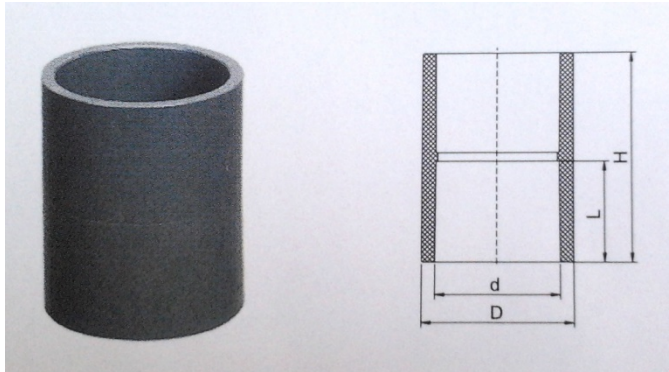

شماره جنس : US001

▪ لوله‌های تحت فشار (PRESSURE PIPES)

اندازه اسمی	قطر خارجی	ضخامت دیواره
1/2"	21.34	2.77
3/4"	26.67	2.87
1"	33.4	3.38
1 1/4"	42.16	3.56
1 1/2"	48.26	3.68
2"	60.33	3.91
2 1/2"	73.03	5.16
3"	88.9	5.49
4"	114.3	6.02
6"	168.3	7.11

شماره جنس : USE01

▪ زانویی 45° (45° ELBOW)

اندازه اسمی	D	d	L
1/2"	27.5	21.34	19
3/4"	33.5	26.67	24.1
1"	40.8	33.4	27.5
1 1/4"	50.1	42.16	29
1 1/2"	56.6	48.26	34
2"	69	60.33	40
2 1/2"	84.4	73.03	45
3"	100.9	88.9	48
4"	127.3	114.3	54
6"	183.6	168.3	76.7

شماره جنس : US003

▪ کوپل (COUPLING)

اندازه اسمی	D	d	H	L
1/2"	27.5	21.34	40.7	19
3/4"	33.5	26.67	55.1	26
1"	40.9	33.4	57.4	27.5
1 1/4"	50.1	42.16	60.4	29
1 1/2"	56.6	48.26	70.4	34
2"	69	60.33	82.4	40
2 1/2"	84.4	73.03	94.8	45
3"	100.9	88.9	100.8	48
4"	127.3	114.3	112.8	54
6"	183.6	168.3	159.8	76.7

شماره جنس : UST01

▪ رابط مستقیم T شکل (STRAIGHT TEE)

اندازه اسمی	D	d	L	H
1/2"	27.9	21.34	19	63.7
3/4"	33.5	26.67	26	83.1
1"	40.8	33.4	27.5	92.1
1 1/4"	50.1	42.16	29	104
1 1/2"	56.6	48.26	34	120
2"	69	60.33	40	143.5
2 1/2"	84.4	73.03	45	168.2
3"	100.9	88.9	48	190
4"	127.3	114.3	54	230.5
6"	183.6	168.3	76.7	332