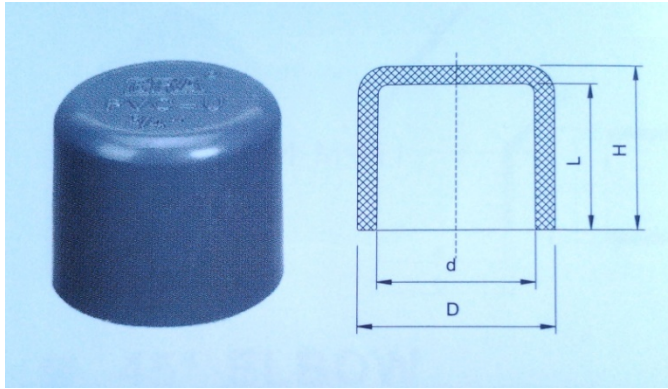

شماره جنس : US001

▪ تبدیل مادینه (FEMALE ADAPTOR)

اندازه اسمی	D	d	H	L	NPT
1/2"	27.5	21.34	40.4	19	1/2"
3/4"	33.5	26.67	49.9	26	3/4"
1"	40.9	33.4	57.4	27.5	1"
1 1/4"	50.1	42.16	60.4	29	1 1/4"
1 1/2"	56.6	48.26	64.4	34	1 1/2"
2"	69	60.33	71.1	40	2"
2 1/2"	84.4	73.03	82.8	45	2 1/2"
3"	100.9	88.9	95.4	48	3"
4"	127.3	114.3	103.3	54	4"
6"	183.6	168.3	131.1	76.7	6"

شماره جنس : US004

▪ کوپل کاهشنده (REDUCING COUPLING)

اندازه اسمی	D	d1	d2	d3	H	L1	L2
3/4" × 1/2"	33.5	26.67	27.5	21.34	53.9	26	18.5
1" × 1/2"	40.9	33.4	27.5	21.34	53.7	27.5	19
1" × 3/4"	40.9	33.4	33.5	26.67	63.9	27.5	25.3
1 1/4" × 3/4"	50.1	42.16	33.5	26.67	64.4	29	26
1 1/4" × 1"	50.1	42.16	40.9	33.4	67.4	29	27.5
1 1/2" × 1/2"	56.6	48.26	27.5	21.34	65.4	34	19
1 1/2" × 3/4"	56.6	48.26	33.5	26.67	72.4	34	26
1 1/2" × 1"	56.6	48.26	40.9	33.4	73.9	34	27.5
1 1/2" × 1 1/4"	56.6	48.26	50.1	42.16	74.4	34	29
2" × 3/4"	69	60.33	33.5	26.67	82.9	40	26
2" × 1"	69	60.33	40.9	33.4	84.4	40	27.5
2" × 1 1/4"	69	60.33	50.1	42.16	85.9	40	29
2" × 1 1/2"	69	60.33	56.6	48.26	90.9	40	34

شماره جنس : US016

▪ درپوش انتهایی (END PLUG)

اندازه اسمی	D	d	L	H
1/2"	27.5	21.34	19	22
3/4"	34	26.67	26	30
1"	40.9	33.4	27.5	30.9
1 1/4"	50.1	42.16	29.6	33.4
1 1/2"	56.6	48.26	34	38.6
2"	69	60.33	40.5	44.5
3"	101.3	88.9	49.5	57.2
4"	128	114.3	54	61.6
6"	184.4	168.3	80	89

شماره جنس : US010

▪ درپوش رزوه‌ای (THREAD PLUG)

اندازه اسمی	D	d	NPT	H
1/2"	24	13	1/2"	28
3/4"	31	17.8	3/4"	31
1"	39.2	23	1"	37.5

شماره جنس : USC01

▪ اتصال چند راهه (CROSS)

اندازه اسمی	D	d	L	H
1/2"	27.5	21.34	18.6	25.8
3/4"	33.5	26.67	26	25.8
1"	40.9	33.4	27.5	31.7
1 1/4"	50.1	42.16	29	32.3
1 1/2"	56.6	48.26	34	33.1
2"	69	60.33	40	33.1