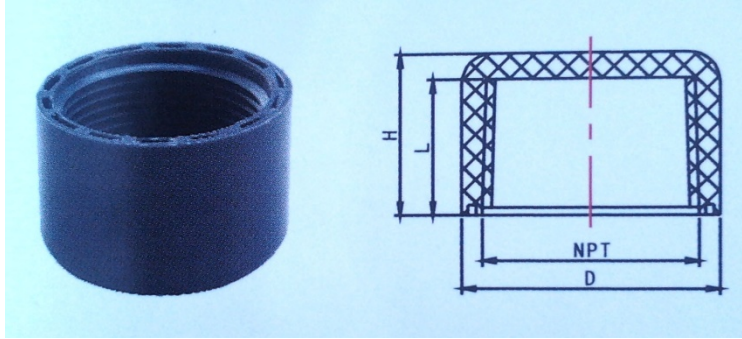

شماره جنس : US010

▪ درپوش رزوه‌ای (THREAD PLUG)

اندازه اسمی	D	d	NPT	H
1/2"	24	13	1/2"	28
3/4"	31	17.8	3/4"	31
1"	39.2	23	1"	37.5

شماره جنس : USC01

▪ اتصال چند راهه (CROSS)

اندازه اسمی	D	d	L	H
1/2"	27.5	21.34	18.6	25.8
3/4"	33.5	26.67	26	25.8
1"	40.9	33.4	27.5	31.7
1 1/4"	50.1	42.16	29	32.3
1 1/2"	56.6	48.26	34	33.1
2"	69	60.33	40	33.1

شماره جنس : USE06

▪ زانویی مادینه بلند (FEMALE ELBOW LONG)

اندازه اسمی	NPT	d1	d2	d3	L
1/2"	1/2"	27.5	33	19.6	27

شماره جنس : USE07

▪ زانویی مادینه کوتاه (FEMALE ELBOW SHORT)

اندازه اسمی	d1	d2	L	NPT
1/2"	27	33.3	22.3	1/2"

شماره جنس : UST06

▪ اتصال T شکل کاهشده مادینه (REDUCING FEMALE TEE)

اندازه اسمی	H	L1	L2	NPT	d1	d2	d3
3/4" x 1/2"	74	22.3	20	1/2"	33.3	27	28

شماره جنس : USF01

درپوش مادینه (FEMALE PLUG)

اندازه اسمی	D	NPT	L	H
3/4"	33.5	3/4"	21.5	25.8
1"	40.9	1"	26.5	31.7
1 1/4"	50.1	1 1/4"	27.1	32.3
1 1/2"	56.6	1 1/2"	27.6	33.1
2"	69	2"	27.6	33.1