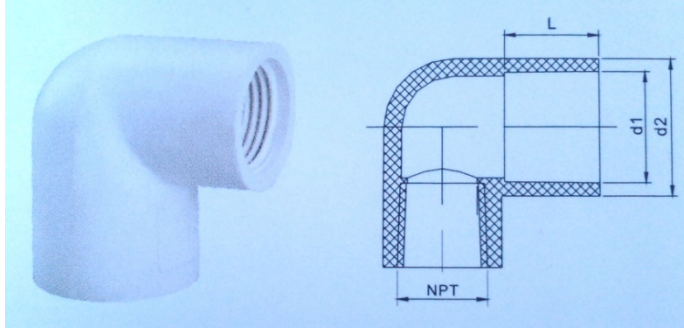

شماره جنس : US005

حلقه‌ی کاهشنده (REDUCING RING)

اندازه اسمی	D	d1	d2	d3	H	L1	L2
3/4" x 1/2"	31.9	21.34	26.67	18.5	32.6	22.4	26
1" x 1/2"	40.3	21.34	33.4	16.3	34.1	22.4	27.2
1" x 3/4"	40.8	26.67	33.4	20.6	34.1	25.8	27.5
1 1/4" x 1/2"	48.8	21.34	42.16	16.3	36	22.4	28.7
1 1/4" x 3/4"	48.9	26.67	42.16	20.6	36	25.8	28.7
1 1/4" x 1"	48.9	33.4	42.16	26.9	36	27.5	28.7
1 1/2" x 1/2"	55.5	21.34	48.26	16.3	40.8	22.4	33.5
1 1/2" x 3/4"	55.5	26.67	48.26	20.6	40.8	25.8	33.5
1 1/2" x 1"	55.5	33.4	48.26	26.9	40.8	27	33.4
1 1/2" x 1 1/4"	56.6	42.16	48.26	41.0	41	29	34
2" x 1/2"	68.4	21.34	60.33	16.3	47.4	22	39.6
2" x 3/4"	68.4	26.67	60.33	20.6	47.4	25.8	39.6
2" x 1"	68.4	33.4	60.33	27.3	47.4	27	39.6
2" x 1 1/4"	68.4	42.16	60.33	35.1	47.4	29	39.6
2" x 1 1/2"	68.4	48.26	60.33	47	47.5	34	39.6
3" x 1 1/2"	108.6	48.26	88.9	43	58	34	50
3" x 2"	104	60.33	88.9	55	58	40	50
4" x 2"	138	60.33	114.3	55	54	40	45
6" x 4"	199	114.3	168.3	108	80	54	69

شماره جنس : US010

▪ درپوش رزوه‌ای (THREAD PLUG)

اندازه اسمی	D	d	NPT	H
1/2"	24	13	1/2"	28
3/4"	31	17.8	3/4"	31
1"	39.2	23	1"	37.5

شماره جنس : USC01

▪ اتصال چند راهه (CROSS)

اندازه اسمی	D	d	L	H
1/2"	27.5	21.34	18.6	25.8
3/4"	33.5	26.67	26	25.8
1"	40.9	33.4	27.5	31.7
1 1/4"	50.1	42.16	29	32.3
1 1/2"	56.6	48.26	34	33.1
2"	69	60.33	40	33.1

شماره جنس : USE04

▪ زانویی مادینه (FEMALE ELBOW)

اندازه اسمی	D	d	L	NPT
1/2"	27.8	21.34	19	1/2"
3/4"	33.8	26.67	26	3/4"
1"	40.9	33.4	27.5	1"
1 1/4"	50.1	42.16	29	1 1/4"
1 1/2"	56.6	48.26	34	1 1/2"
2"	69	60.33	40	2"

شماره جنس : USE06

▪ زانویی مادینه بلند (FEMALE ELBOW LONG)

اندازه اسمی	NPT	d1	d2	d3	L
1/2"	1/2"	27.5	33	19.6	27

شماره جنس : USE07

▪ زانویی مادینه کوتاه (FEMALE ELBOW SHORT)

اندازه اسمی	d1	d2	L	NPT
1/2"	27	33.3	22.3	1/2"