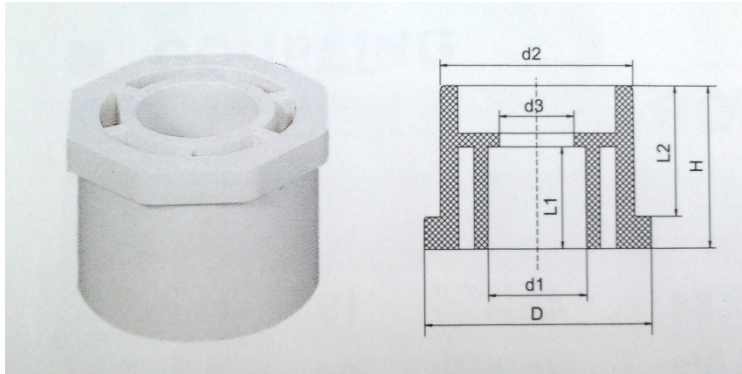

شماره جنس : US001

▪ تبدیل مادینه (FEMALE ADAPTOR)

اندازه اسمی	D	d	H	L	NPT
1/2"	27.5	21.34	40.4	19	1/2"
3/4"	33.5	26.67	49.9	26	3/4"
1"	40.9	33.4	57.4	27.5	1"
1 1/4"	50.1	42.16	60.4	29	1 1/4"
1 1/2"	56.6	48.26	64.4	34	1 1/2"
2"	69	60.33	71.1	40	2"
2 1/2"	84.4	73.03	82.8	45	2 1/2"
3"	100.9	88.9	95.4	48	3"
4"	127.3	114.3	103.3	54	4"
6"	183.6	168.3	131.1	76.7	6"

شماره جنس : US004

▪ کوپل کاهشنده (REDUCING COUPLING)

اندازه اسمی	D	d1	d2	d3	H	L1	L2
3/4" × 1/2"	33.5	26.67	27.5	21.34	53.9	26	18.5
1" × 1/2"	40.9	33.4	27.5	21.34	53.7	27.5	19
1" × 3/4"	40.9	33.4	33.5	26.67	63.9	27.5	25.3
1 1/4" × 3/4"	50.1	42.16	33.5	26.67	64.4	29	26
1 1/4" × 1"	50.1	42.16	40.9	33.4	67.4	29	27.5
1 1/2" × 1/2"	56.6	48.26	27.5	21.34	65.4	34	19
1 1/2" × 3/4"	56.6	48.26	33.5	26.67	72.4	34	26
1 1/2" × 1"	56.6	48.26	40.9	33.4	73.9	34	27.5
1 1/2" × 1 1/4"	56.6	48.26	50.1	42.16	74.4	34	29
2" × 3/4"	69	60.33	33.5	26.67	82.9	40	26
2" × 1"	69	60.33	40.9	33.4	84.4	40	27.5
2" × 1 1/4"	69	60.33	50.1	42.16	85.9	40	29
2" × 1 1/2"	69	60.33	56.6	48.26	90.9	40	34

شماره جنس : US016

▪ درپوش انتهایی (END PLUG)

اندازه اسمی	D	d	L	H
1/2"	27.5	21.34	19	22
3/4"	34	26.67	26	30
1"	40.9	33.4	27.5	30.9
1 1/4"	50.1	42.16	29.6	33.4
1 1/2"	56.6	48.26	34	38.6
2"	69	60.33	40.5	44.5
3"	101.3	88.9	49.5	57.2
4"	128	114.3	54	61.6
6"	184.4	168.3	80	89

شماره جنس : US010

▪ درپوش رزوه‌ای (THREAD PLUG)

اندازه اسمی	D	d	NPT	H
1/2"	24	13	1/2"	28
3/4"	31	17.8	3/4"	31
1"	39.2	23	1"	37.5

شماره جنس : USC01

▪ اتصال چند راهه (CROSS)

اندازه اسمی	D	d	L	H
1/2"	27.5	21.34	18.6	25.8
3/4"	33.5	26.67	26	25.8
1"	40.9	33.4	27.5	31.7
1 1/4"	50.1	42.16	29	32.3
1 1/2"	56.6	48.26	34	33.1
2"	69	60.33	40	33.1