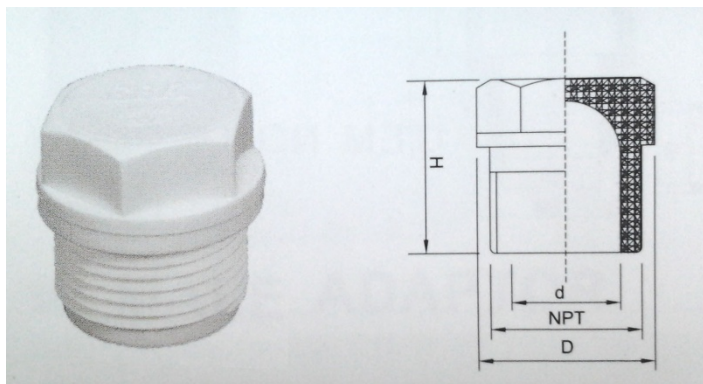

شماره جنس : US016

▪ درپوش انتهایی (END PLUG)

اندازه اسمی	D	d	L	H
1/2"	27.5	21.34	19	22
3/4"	34	26.67	26	30
1"	40.9	33.4	27.5	30.9
1 1/4"	50.1	42.16	29.6	33.4
1 1/2"	56.6	48.26	34	38.6
2"	69	60.33	40.5	44.5
3"	101.3	88.9	49.5	57.2
4"	128	114.3	54	61.6
6"	184.4	168.3	80	89

شماره جنس : US005

حلقه‌ی کاهشنده (REDUCING RING)

اندازه اسمی	D	d1	d2	d3	H	L1	L2
3/4" x 1/2"	31.9	21.34	26.67	18.5	32.6	22.4	26
1" x 1/2"	40.3	21.34	33.4	16.3	34.1	22.4	27.2
1" x 3/4"	40.8	26.67	33.4	20.6	34.1	25.8	27.5
1 1/4" x 1/2"	48.8	21.34	42.16	16.3	36	22.4	28.7
1 1/4" x 3/4"	48.9	26.67	42.16	20.6	36	25.8	28.7
1 1/4" x 1"	48.9	33.4	42.16	26.9	36	27.5	28.7
1 1/2" x 1/2"	55.5	21.34	48.26	16.3	40.8	22.4	33.5
1 1/2" x 3/4"	55.5	26.67	48.26	20.6	40.8	25.8	33.5
1 1/2" x 1"	55.5	33.4	48.26	26.9	40.8	27	33.4
1 1/2" x 1 1/4"	56.6	42.16	48.26	41.0	41	29	34
2" x 1/2"	68.4	21.34	60.33	16.3	47.4	22	39.6
2" x 3/4"	68.4	26.67	60.33	20.6	47.4	25.8	39.6
2" x 1"	68.4	33.4	60.33	27.3	47.4	27	39.6
2" x 1 1/4"	68.4	42.16	60.33	35.1	47.4	29	39.6
2" x 1 1/2"	68.4	48.26	60.33	47	47.5	34	39.6
3" x 1 1/2"	108.6	48.26	88.9	43	58	34	50
3" x 2"	104	60.33	88.9	55	58	40	50
4" x 2"	138	60.33	114.3	55	54	40	45
6" x 4"	199	114.3	168.3	108	80	54	69

شماره جنس : US010

▪ درپوش رزوه‌ای (THREAD PLUG)

اندازه اسمی	D	d	NPT	H
1/2"	24	13	1/2"	28
3/4"	31	17.8	3/4"	31
1"	39.2	23	1"	37.5

شماره جنس : USC01

▪ اتصال چند راهه (CROSS)

اندازه اسمی	D	d	L	H
1/2"	27.5	21.34	18.6	25.8
3/4"	33.5	26.67	26	25.8
1"	40.9	33.4	27.5	31.7
1 1/4"	50.1	42.16	29	32.3
1 1/2"	56.6	48.26	34	33.1
2"	69	60.33	40	33.1