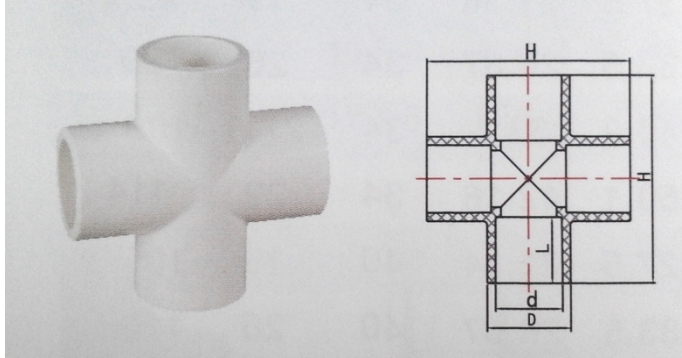

شماره جنس : US016

▪ درپوش انتهایی (END PLUG)

اندازه اسمی	D	d	L	H
1/2"	27.5	21.34	19	22
3/4"	34	26.67	26	30
1"	40.9	33.4	27.5	30.9
1 1/4"	50.1	42.16	29.6	33.4
1 1/2"	56.6	48.26	34	38.6
2"	69	60.33	40.5	44.5
3"	101.3	88.9	49.5	57.2
4"	128	114.3	54	61.6
6"	184.4	168.3	80	89

شماره جنس : US005

حلقه‌ی کاهشنده (REDUCING RING)

اندازه اسمی	D	d1	d2	d3	H	L1	L2
3/4" x 1/2"	31.9	21.34	26.67	18.5	32.6	22.4	26
1" x 1/2"	40.3	21.34	33.4	16.3	34.1	22.4	27.2
1" x 3/4"	40.8	26.67	33.4	20.6	34.1	25.8	27.5
1 1/4" x 1/2"	48.8	21.34	42.16	16.3	36	22.4	28.7
1 1/4" x 3/4"	48.9	26.67	42.16	20.6	36	25.8	28.7
1 1/4" x 1"	48.9	33.4	42.16	26.9	36	27.5	28.7
1 1/2" x 1/2"	55.5	21.34	48.26	16.3	40.8	22.4	33.5
1 1/2" x 3/4"	55.5	26.67	48.26	20.6	40.8	25.8	33.5
1 1/2" x 1"	55.5	33.4	48.26	26.9	40.8	27	33.4
1 1/2" x 1 1/4"	56.6	42.16	48.26	41.0	41	29	34
2" x 1/2"	68.4	21.34	60.33	16.3	47.4	22	39.6
2" x 3/4"	68.4	26.67	60.33	20.6	47.4	25.8	39.6
2" x 1"	68.4	33.4	60.33	27.3	47.4	27	39.6
2" x 1 1/4"	68.4	42.16	60.33	35.1	47.4	29	39.6
2" x 1 1/2"	68.4	48.26	60.33	47	47.5	34	39.6
3" x 1 1/2"	108.6	48.26	88.9	43	58	34	50
3" x 2"	104	60.33	88.9	55	58	40	50
4" x 2"	138	60.33	114.3	55	54	40	45
6" x 4"	199	114.3	168.3	108	80	54	69

شماره جنس : US010

▪ درپوش رزوه‌ای (THREAD PLUG)

اندازه اسمی	D	d	NPT	H
1/2"	24	13	1/2"	28
3/4"	31	17.8	3/4"	31
1"	39.2	23	1"	37.5

شماره جنس : USC01

▪ اتصال چند راهه (CROSS)

اندازه اسمی	D	d	L	H
1/2"	27.5	21.34	18.6	25.8
3/4"	33.5	26.67	26	25.8
1"	40.9	33.4	27.5	31.7
1 1/4"	50.1	42.16	29	32.3
1 1/2"	56.6	48.26	34	33.1
2"	69	60.33	40	33.1