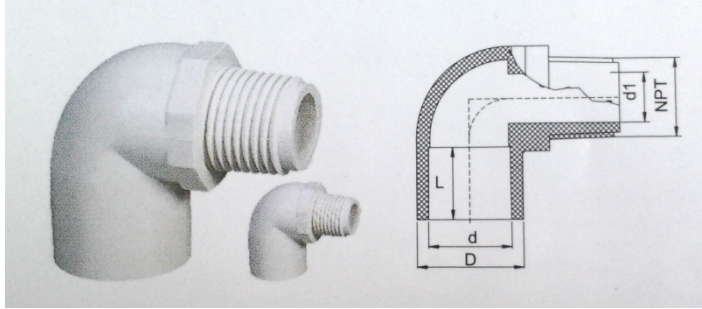

شماره جنس : USE01

▪ زانویی 45° (45° ELBOW)

اندازه اسمی	D	d	L
1/2"	27.5	21.34	19
3/4"	33.5	26.67	24.1
1"	40.8	33.4	27.5
1 1/4"	50.1	42.16	29
1 1/2"	56.6	48.26	34
2"	69	60.33	40
2 1/2"	84.4	73.03	45
3"	100.9	88.9	48
4"	127.3	114.3	54
6"	183.6	168.3	76.7

شماره جنس : US003

▪ کوپل (COUPLING)

اندازه اسمی	D	d	H	L
1/2"	27.5	21.34	40.7	19
3/4"	33.5	26.67	55.1	26
1"	40.9	33.4	57.4	27.5
1 1/4"	50.1	42.16	60.4	29
1 1/2"	56.6	48.26	70.4	34
2"	69	60.33	82.4	40
2 1/2"	84.4	73.03	94.8	45
3"	100.9	88.9	100.8	48
4"	127.3	114.3	112.8	54
6"	183.6	168.3	159.8	76.7

شماره جنس : US012

تبدیل نرینه (MALE ADAPTOR) ▪

اندازه اسمی	D	d1	d2	NPT	H	L
1/2"	27.5	21.34	13	1/2"	40.8	19.7
3/4"	33.4	26.67	18.5	3/4"	43.3	20
1"	41.3	33.4	24	1"	55	29
1 1/4"	50.7	42.16	30.2	1 1/4"	59.9	29.5
1 1/2"	57.2	48.26	35.9	1 1/2"	65.6	34
2"	69.6	60.33	48.6	2"	72.6	40.9
2 1/2"	84.4	73.03	55.5	2 1/2"	82.5	45
3"	100.9	88.9	70.7	3"	94.8	48
4"	127.3	114.3	94.9	4"	103.8	54
6"	183.6	168.3	146.4	6"	131.1	76.7

شماره جنس : UST01

▪ رابط مستقیم T شکل (STRAIGHT TEE)

اندازه اسمی	D	d	L	H
1/2"	27.9	21.34	19	63.7
3/4"	33.5	26.67	26	83.1
1"	40.8	33.4	27.5	92.1
1 1/4"	50.1	42.16	29	104
1 1/2"	56.6	48.26	34	120
2"	69	60.33	40	143.5
2 1/2"	84.4	73.03	45	168.2
3"	100.9	88.9	48	190
4"	127.3	114.3	54	230.5
6"	183.6	168.3	76.7	332