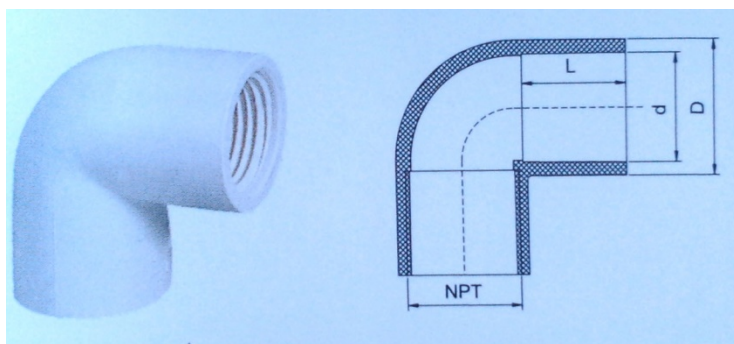

شماره جنس : US005

حلقه‌ی کاهشنده (REDUCING RING)

اندازه اسمی	D	d1	d2	d3	H	L1	L2
3/4" x 1/2"	31.9	21.34	26.67	18.5	32.6	22.4	26
1" x 1/2"	40.3	21.34	33.4	16.3	34.1	22.4	27.2
1" x 3/4"	40.8	26.67	33.4	20.6	34.1	25.8	27.5
1 1/4" x 1/2"	48.8	21.34	42.16	16.3	36	22.4	28.7
1 1/4" x 3/4"	48.9	26.67	42.16	20.6	36	25.8	28.7
1 1/4" x 1"	48.9	33.4	42.16	26.9	36	27.5	28.7
1 1/2" x 1/2"	55.5	21.34	48.26	16.3	40.8	22.4	33.5
1 1/2" x 3/4"	55.5	26.67	48.26	20.6	40.8	25.8	33.5
1 1/2" x 1"	55.5	33.4	48.26	26.9	40.8	27	33.4
1 1/2" x 1 1/4"	56.6	42.16	48.26	41.0	41	29	34
2" x 1/2"	68.4	21.34	60.33	16.3	47.4	22	39.6
2" x 3/4"	68.4	26.67	60.33	20.6	47.4	25.8	39.6
2" x 1"	68.4	33.4	60.33	27.3	47.4	27	39.6
2" x 1 1/4"	68.4	42.16	60.33	35.1	47.4	29	39.6
2" x 1 1/2"	68.4	48.26	60.33	47	47.5	34	39.6
3" x 1 1/2"	108.6	48.26	88.9	43	58	34	50
3" x 2"	104	60.33	88.9	55	58	40	50
4" x 2"	138	60.33	114.3	55	54	40	45
6" x 4"	199	114.3	168.3	108	80	54	69

شماره جنس : US010

▪ درپوش رزوه‌ای (THREAD PLUG)

اندازه اسمی	D	d	NPT	H
1/2"	24	13	1/2"	28
3/4"	31	17.8	3/4"	31
1"	39.2	23	1"	37.5

شماره جنس : USC01

▪ اتصال چند راهه (CROSS)

اندازه اسمی	D	d	L	H
1/2"	27.5	21.34	18.6	25.8
3/4"	33.5	26.67	26	25.8
1"	40.9	33.4	27.5	31.7
1 1/4"	50.1	42.16	29	32.3
1 1/2"	56.6	48.26	34	33.1
2"	69	60.33	40	33.1

شماره جنس : USE04

▪ زانویی مادینه (FEMALE ELBOW)

اندازه اسمی	D	d	L	NPT
1/2"	27.8	21.34	19	1/2"
3/4"	33.8	26.67	26	3/4"
1"	40.9	33.4	27.5	1"
1 1/4"	50.1	42.16	29	1 1/4"
1 1/2"	56.6	48.26	34	1 1/2"
2"	69	60.33	40	2"