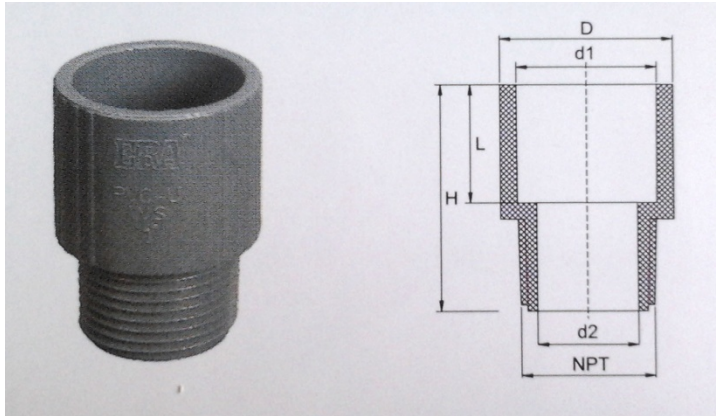

شماره جنس : USE01

▪ زانویی 45° (45° ELBOW)

اندازه اسمی	D	d	L
1/2"	27.5	21.34	19
3/4"	33.5	26.67	24.1
1"	40.8	33.4	27.5
1 1/4"	50.1	42.16	29
1 1/2"	56.6	48.26	34
2"	69	60.33	40
2 1/2"	84.4	73.03	45
3"	100.9	88.9	48
4"	127.3	114.3	54
6"	183.6	168.3	76.7

شماره جنس : US003

▪ کوپل (COUPLING)

اندازه اسمی	D	d	H	L
1/2"	27.5	21.34	40.7	19
3/4"	33.5	26.67	55.1	26
1"	40.9	33.4	57.4	27.5
1 1/4"	50.1	42.16	60.4	29
1 1/2"	56.6	48.26	70.4	34
2"	69	60.33	82.4	40
2 1/2"	84.4	73.03	94.8	45
3"	100.9	88.9	100.8	48
4"	127.3	114.3	112.8	54
6"	183.6	168.3	159.8	76.7

شماره جنس : US012

تبدیل نرینه (MALE ADAPTOR) ▪

اندازه اسمی	D	d1	d2	NPT	H	L
1/2"	27.5	21.34	13	1/2"	40.8	19.7
3/4"	33.4	26.67	18.5	3/4"	43.3	20
1"	41.3	33.4	24	1"	55	29
1 1/4"	50.7	42.16	30.2	1 1/4"	59.9	29.5
1 1/2"	57.2	48.26	35.9	1 1/2"	65.6	34
2"	69.6	60.33	48.6	2"	72.6	40.9
2 1/2"	84.4	73.03	55.5	2 1/2"	82.5	45
3"	100.9	88.9	70.7	3"	94.8	48
4"	127.3	114.3	94.9	4"	103.8	54
6"	183.6	168.3	146.4	6"	131.1	76.7

شماره جنس : US010

▪ درپوش رزوه‌ای (THREAD PLUG)

اندازه اسمی	D	d	NPT	H
1/2"	24	13	1/2"	28
3/4"	31	17.8	3/4"	31
1"	39.2	23	1"	37.5

شماره جنس : USC01

▪ اتصال چند راهه (CROSS)

اندازه اسمی	D	d	L	H
1/2"	27.5	21.34	18.6	25.8
3/4"	33.5	26.67	26	25.8
1"	40.9	33.4	27.5	31.7
1 1/4"	50.1	42.16	29	32.3
1 1/2"	56.6	48.26	34	33.1
2"	69	60.33	40	33.1